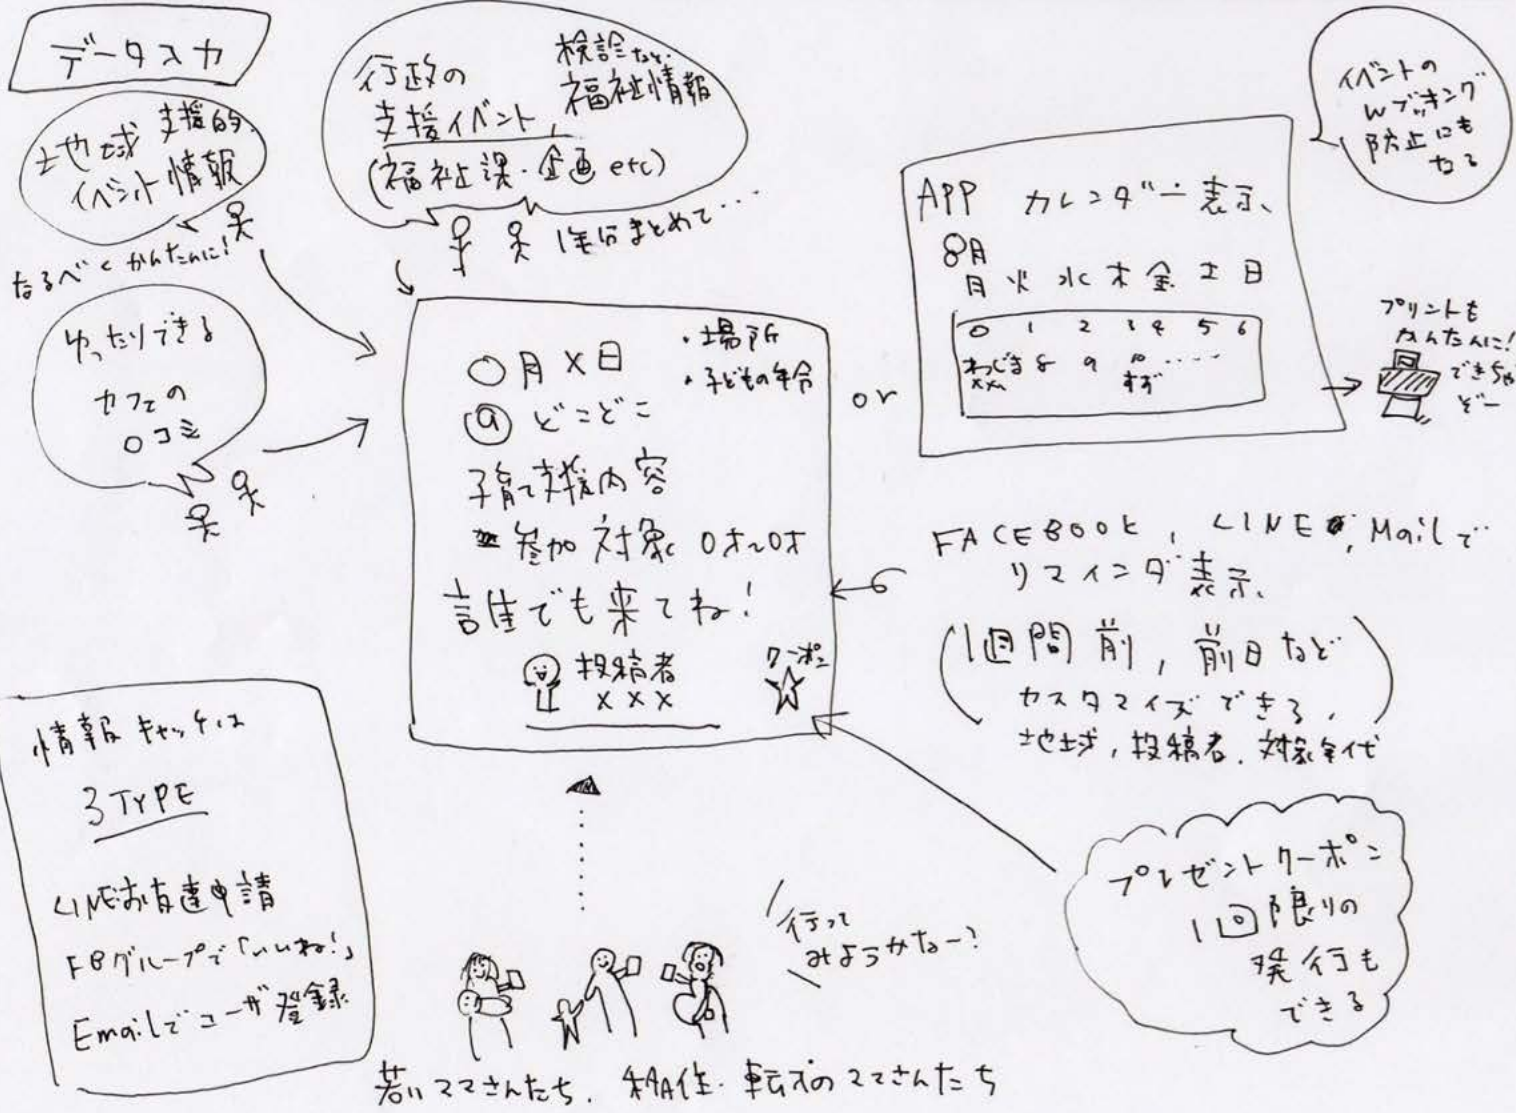

# アイデア名称 ( のと ノット アローン )

6W4H

Face to Face のための  
つながりづくり

( 支援者自身が  
投稿するのが基本 )

課題

子育て支援情報の届きにくい層に 早めに ネットワークを つながり、

乳幼児期に 女性 妊婦 子育て 転入者 ( 注: 注 )

≠ SNS の 持続的に