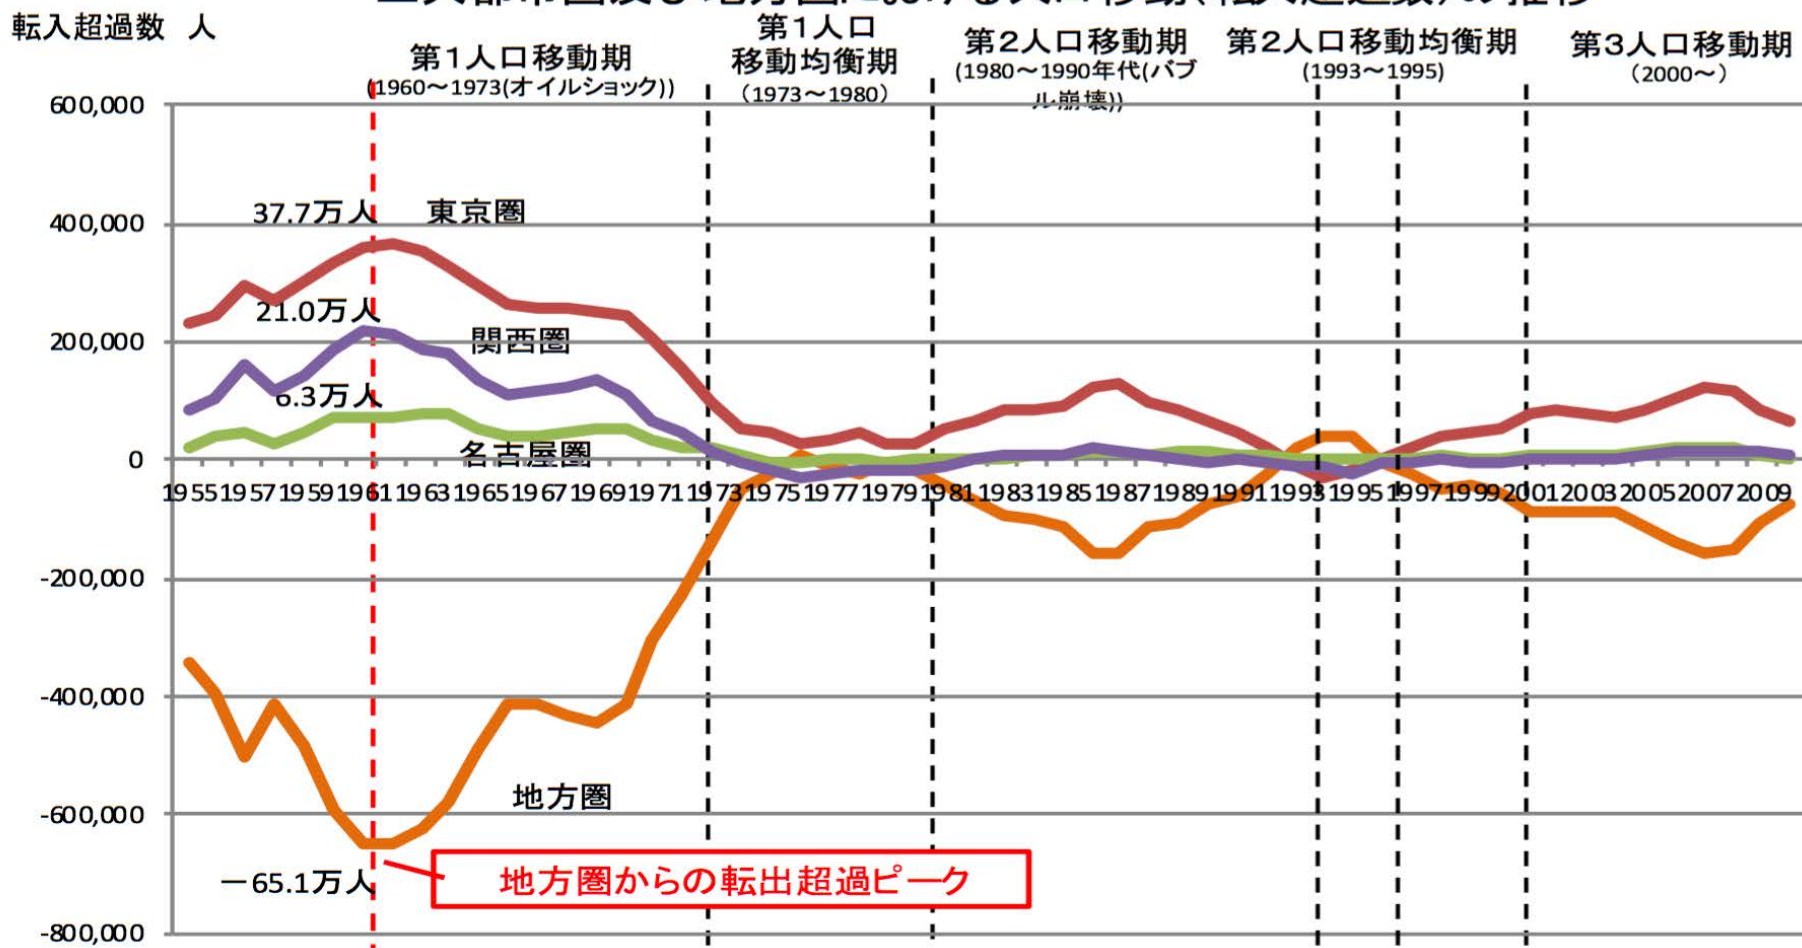

三大都市圏及び地方圏における人口移動(転入超過数)の推移

(出典)総務省「住民基本台帳人口移動報告」

(注) 上記の地域区分は以下の通り。

東京圏: 埼玉県、千葉県、東京都、神奈川県

名古屋圏: 岐阜県、愛知県、三重県

関西圏: 京都府、大阪府、兵庫県、奈良県

三大都市圏: 東京圏、名古屋圏、関西圏

地方圏: 三大都市圏以外の地域

しかし、人口減少は均一ではない
つまり、課題は均一ではない