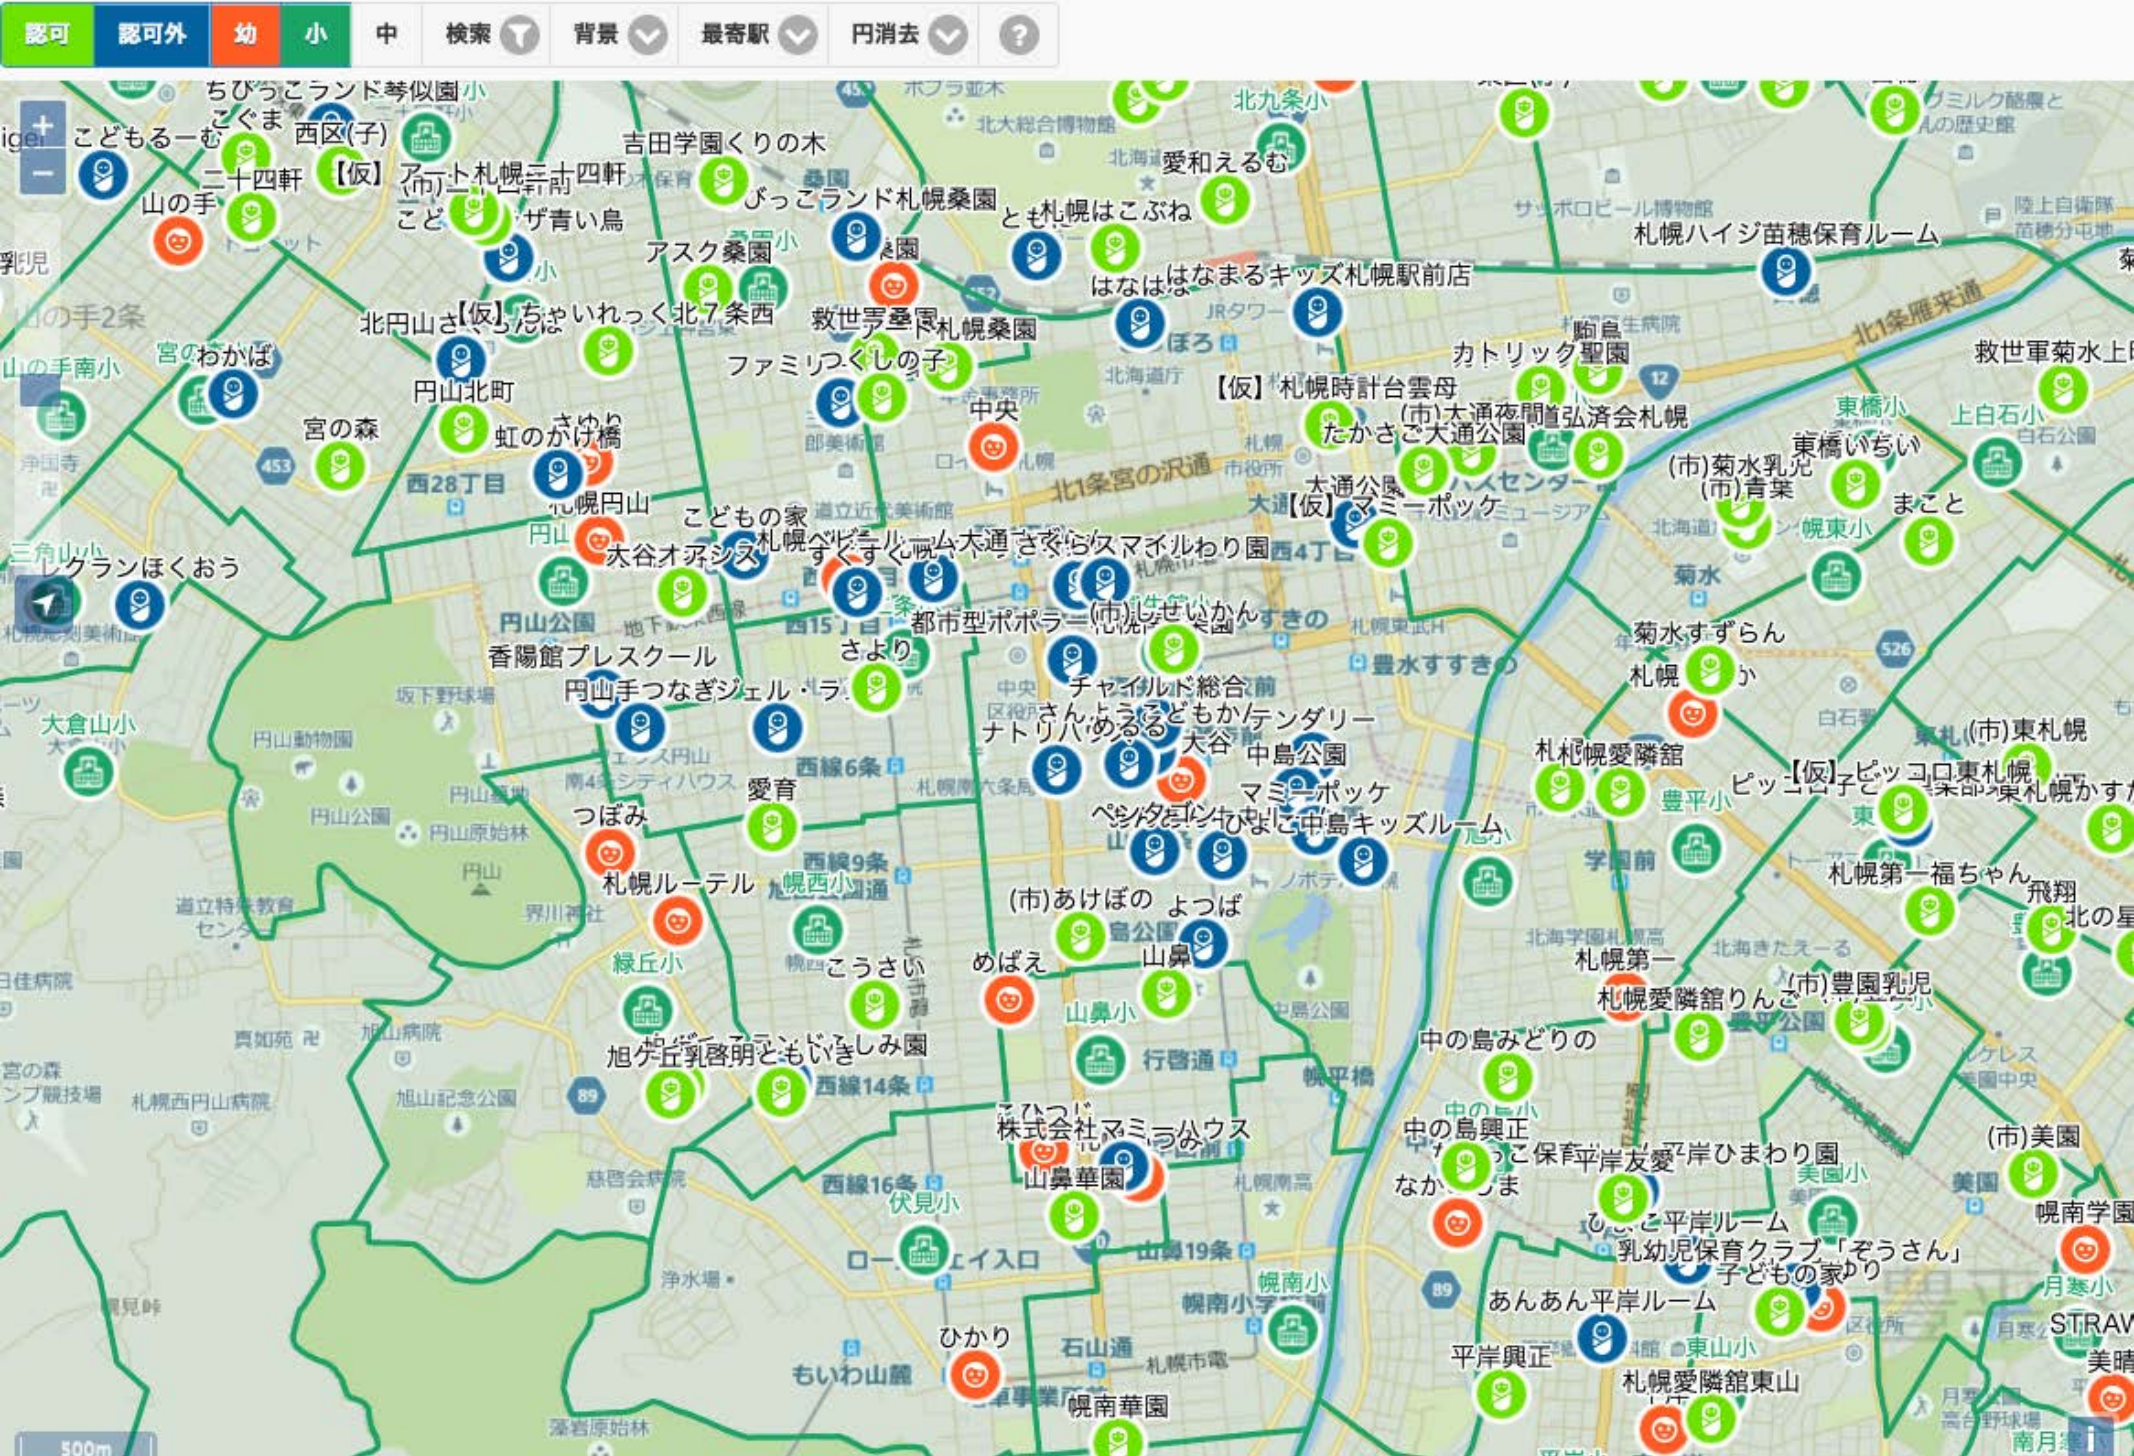

## 三大都市圏及び地方圏における人口移動(転入超過数)の推移

(出典)総務省「住民基本台帳人口移動報告」

(注) 上記の地域区分は以下の通り。

東京圏: 埼玉県、千葉県、東京都、神奈川県

名古屋圏: 岐阜県、愛知県、三重県

関西圏: 京都府、大阪府、兵庫県、奈良県

三大都市圏: 東京圏、名古屋圏、関西圏

地方圏: 三大都市圏以外の地域

しかし、人口減少は均一ではない  
つまり、課題は均一ではない

例えば、金沢では保育園マップの緊急性は低い

だからこそ

各地域（東京も地域）にこそ課題があり、  
そこにビジネスはあります